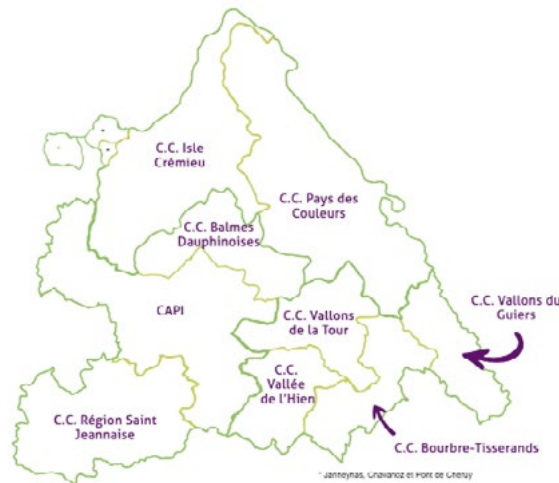

LA SEMAINE EUROPÉENNE
DE LA MOBILITÉ
**BOUGEZ
AUTREMENT**

Du **13 au 22 septembre 2014**, à l'occasion de la Semaine Européenne de la Mobilité, l'Agence de Mobilité met tous les moyens de transport à l'honneur : bus, train, vélo, marche à pied, covoiturage ...

Les Nord-Isérois sont invités à tester des solutions de transport alternatives et durables lors de diverses animations sur les 3 territoires :

- Boucle du Rhône en Dauphiné,
- Isère Porte des Alpes
- Vals du Dauphiné Expansion.

La semaine en bref :

- **Toute la semaine :**
  - > Nouveaux parkings covoiturage
  - > Autostop organisé VAP
- **13 et 14/09 :** Médiévales de Crémieu
- **18/09 :** Inauguration parking covoiturage de Nivolas-Vermelle
- **18/09 :** Inauguration Vélobus collèges
- **19/09 :** Inauguration parking covoiturage de St SAVIN
- **19/09 :** Animation à l'Hôpital de La Tour du Pin
- **20/09 :** Bus RUBAN : tarif unique à 1€ la journée
- **20/09 :** Village de la Mobilité à Bourgoin-Jallieu
  Inauguration Autopartage à la gare
- **20 et 21/09 :** Journées du patrimoine
- **22/09 :** Lancement : "Au collège à vélo"

CONTACT

Agence de Mobilité du Nord-Isère

agence@mobilite-nord-isere.fr
04 74 96 79 35

www.mobilite-nord-isere.fr

Villa des Vallons, 22 rue de l'hôtel de ville
38110 La Tour du Pin

Semaine de la Mobilité en Nord-Isère
Du 13 au 22 septembre 2014